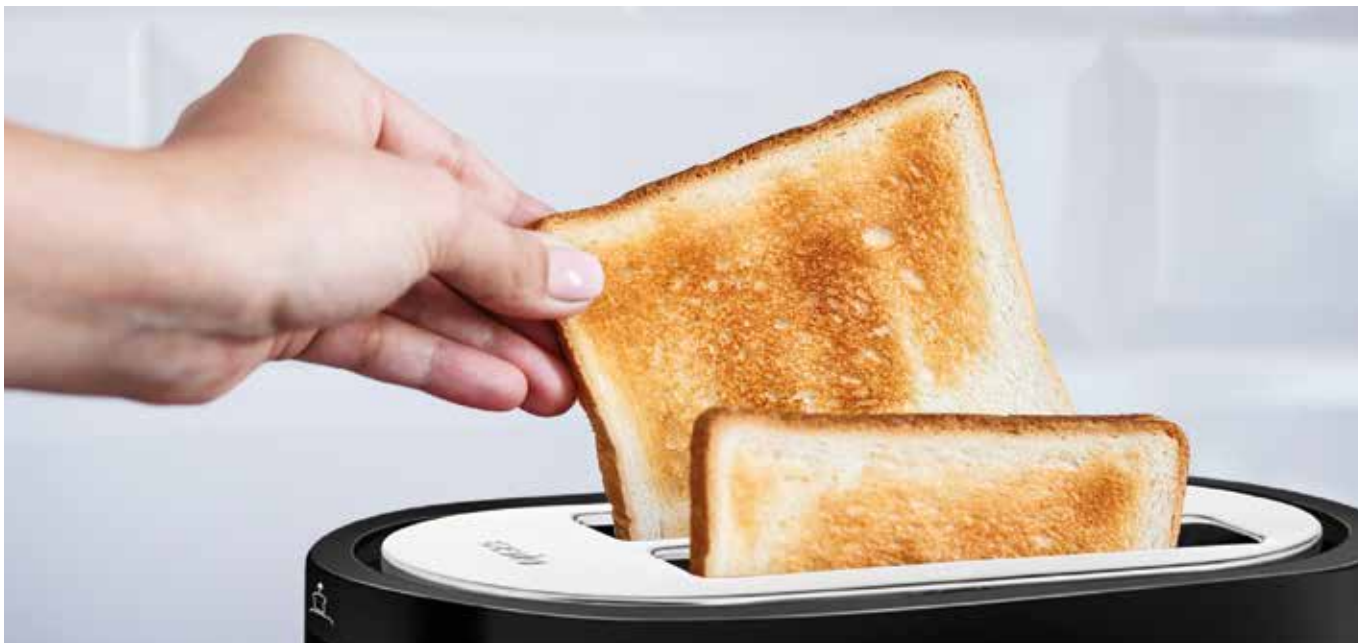

Toaster

Grille pains • Tostapane

Defrost function
Fonction de dégivrage
Funzione di scongelamento

Reheat function
Fonction de réchauffage
Funzione di riscaldamento

Stop function
Fonction d'arrêt
Funzione di arresto

Removable crumb tray
Plateau ramasse-miettes amovible
Vassoio raccogli briciole rimovibile

TT7485 Duo Neo

750 W Power
Puissance
Potenza

TT7475 Duo Plus Neo

1400 W Power
Puissance
Potenza